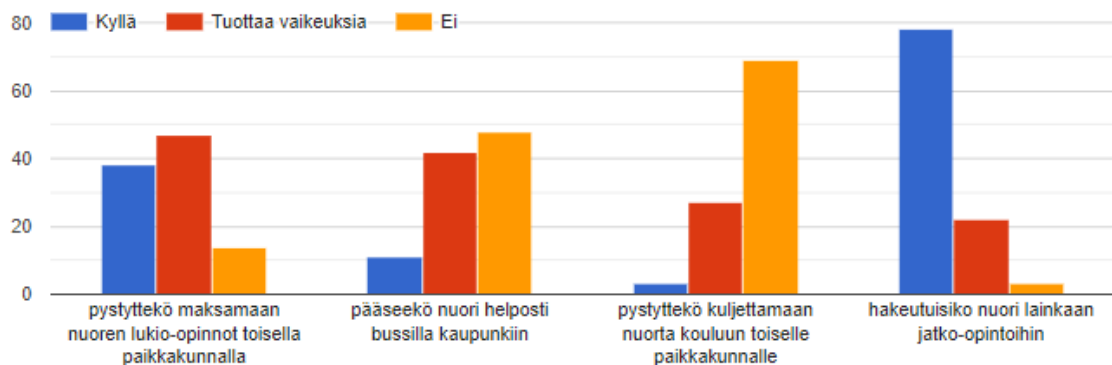

Tiivistelmä

Kysymys

Yksityishenkilö

Aikooko lapsenne mennä lukioon peruskoulun jälkeen?

99 vastausta

Jos Lammin lukio lopetetaan, kuinka todennäköistä on, että lapsenne menisi lukioon ylipäätään?

99 vastausta

Jos Lammilla ei olisi lukiota, minne lapsenne todennäköisesti lähtisi lukioon?

99 vastausta

- Hämeenlinna
- Lahteen
- Ei menisi lukioon ollenkaan
- Kuljetus voi olla ongelma.
- Padasjoki/Asikkala/Jyväskylä
- Turenki
- Padasjoki
- Urheilulukio

▲ 1/2 ▼

Jos Lammin lukio lopetetaan ja nuorene valitsee lukion muualta,

Jos Lammin lukiota ei olisi,

Muuttaisitteko Lammin lukion lakkauttamisen takia pois kotipaikkakunnalta?

99 vastausta

Huolestuttaako perhettänne Lammin lukion lakkauttaminen?