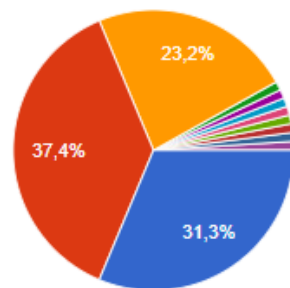

Hakkalan koulun ja Lammin lukion vanhempainyhdistyksen kysely lähetettiin Hakkalan koulun yläkoulun ja lukion opiskelijoiden vanhemmille 7.2. Kysely oli auki 14.2. saakka.

99 vastausta

Hyväksytään vastaukset

Tiivistelmä

Kysymys

Yksityishenkilö

Aikooko lapsenne mennä lukioon peruskoulun jälkeen?

99 vastausta

Jos Lammin lukio lopetetaan, kuinka todennäköistä on, että lapsenne menisi lukioon ylipäätään?

99 vastausta

Jos Lammilla ei olisi lukiota, minne lapsenne todennäköisesti lähtisi lukioon?

99 vastausta

- Hämeenlinna
- Lahteen
- Ei menisi lukioon ollenkaan
- Kuljetus voi olla ongelma.
- Padasjoki/Asikkala/Jyväskylä
- Turenki
- Padasjoki
- Urheilulukio