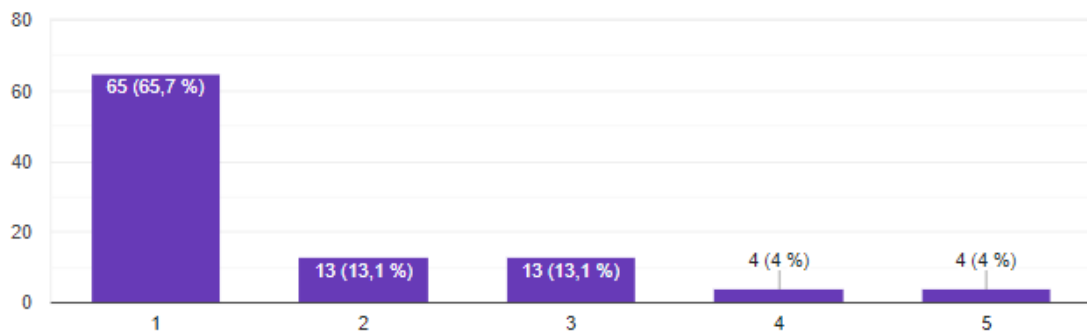

Hakkalan koulun ja Lammin lukion vanhempainyhdistyksen kysely lähetettiin Hakkalan koulun yläkoulun ja lukion opiskelijoiden vanhemmille 7.2. Kysely oli auki 14.2. saakka.

99 vastausta

Hyväksytään vastaukset

Tiivistelmä

Kysymys

Yksityishenkilö

Aikooko lapsenne mennä lukioon peruskoulun jälkeen?

99 vastausta

Jos Lammin lukio lopetetaan, kuinka todennäköistä on, että lapsenne menisi lukioon ylipäätään?

99 vastausta